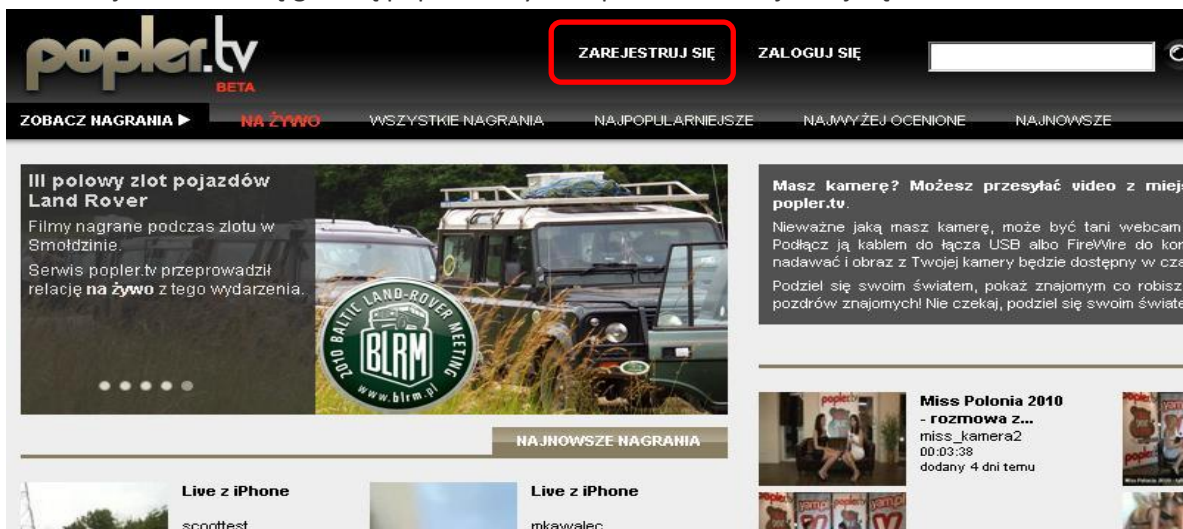

Rejestracja nowego użytkownika na popler.tv

1. Po wejściu na stronę główną popler.tv wybierz polecenie Zarejestruj się.

2. Na stronie rejestracji podaj nazwę użytkownika, email, hasło (minimum 5 znaków) oraz kategorię swojego kanału. Możesz również od razu wgrać swój avatar. W tym celu kliknij na przycisk Przeglądaj i wybierz interesującą Cię grafikę.